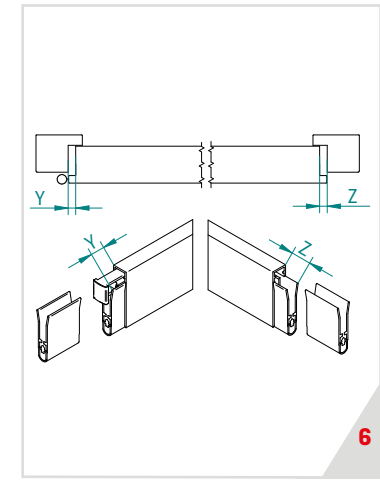

Krácení/cutting