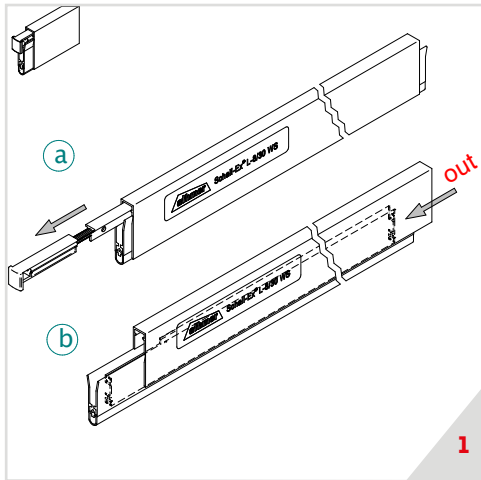

Krácení/cutting