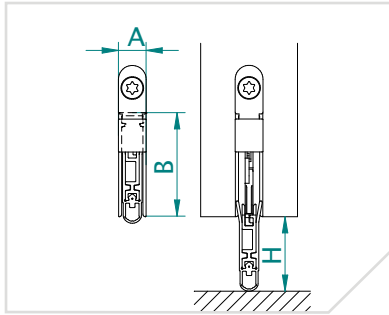

## MONTÁŽNÍ NÁVOD/FITTING INSTRUCTIONS

	L-8/20 WS	L-8/30 WS
A (mm)	8	8
B (mm)	20	30
H max. (mm)	12	20