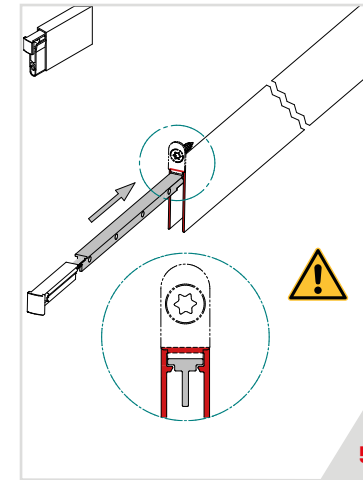

Krácení/cutting