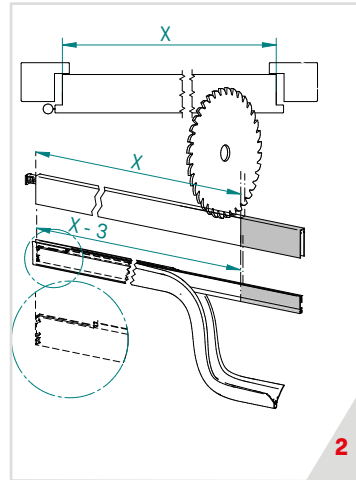

Krácení/cutting