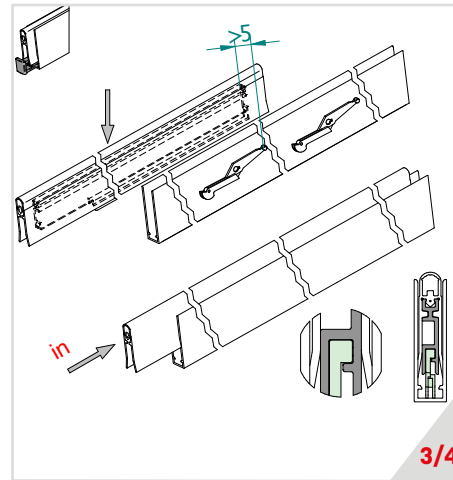

## MONTÁŽNÍ NÁVOD/FITTING INSTRUCTIONS

	L-8/20 WS	L-8/30 WS
A (mm)	8	8
B (mm)	20	30
H max. (mm)	12	20

### Montáž/fitting