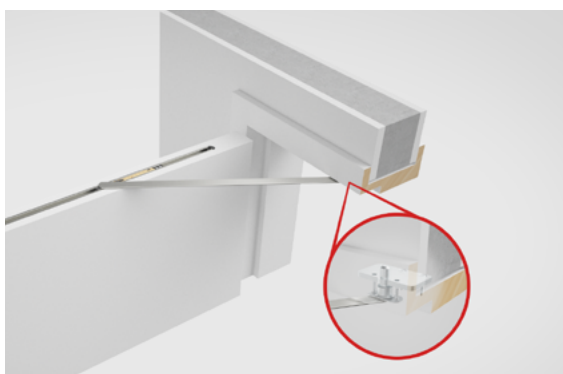

PRO DŘEVĚNÉ A KOVOVÉ RÁMY

- / dřevěná zárubeň:
  dřevěné dveře do 100 kg: možnost dodatečné montáže pomocí upevňovacího prvku
  dřevěné dveře do 30 kg: lze dodatečně namontovat
- / ocelová zárubeň:
  dřevěné dveře do 100 kg: lze dodatečně namontovat