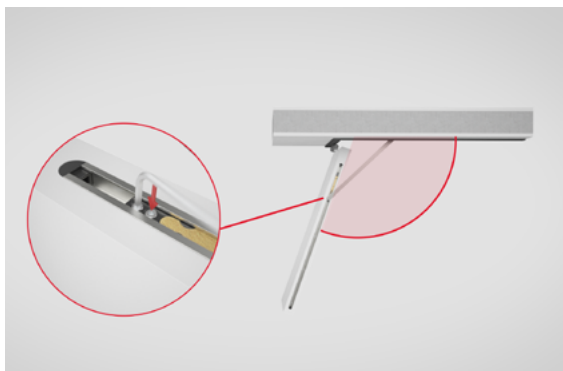

ADAPTIVNÍ TLUMENÍ S FUNKCÍ UDRŽENÍ

- / tlumič zabraňuje prudkému zabouchnutí dveří a chrání před poškozením
- / úhel otevření až 120°, volně nastavitelný
- / funkce zadržení v konečné poloze zabraňuje nechtěnému uzavření dveří, např. v důsledku průvanu