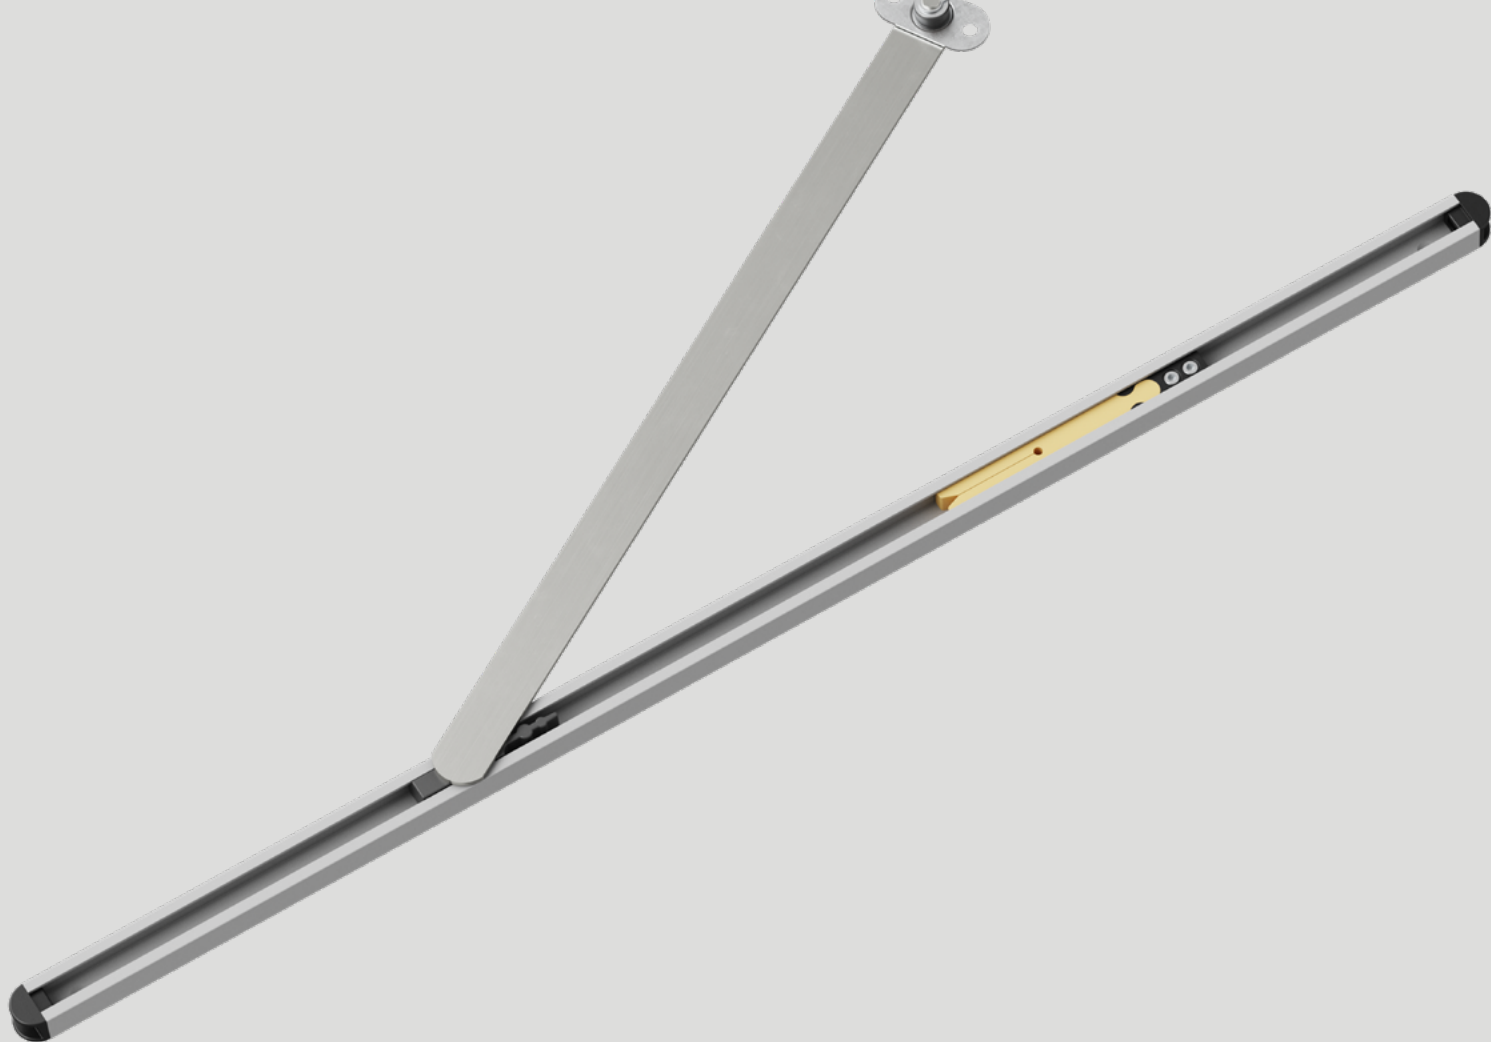

Dřevěné dveře						Skleněné dveře	
	720 - 1.100 mm			610 - 719 mm			709 - 959 mm	
Šířka dveřního křídla	720 - 1.100 mm			610 - 719 mm			709 - 959 mm	
Rám	kov/ dřevo	dřevo	kov	kov/ dřevo	dřevo	kov	dřevo	kov
Hmotnost dveřního křídla do	30 kg	100 kg	100 kg	30 kg	100 kg	100 kg	50 kg	50 kg
Dodatečná montáž	ano	ne	ano	ano	ne	ano	ne	ano
Katalogové číslo	5312	5489	5371	5313	5465	5379	5487	5318