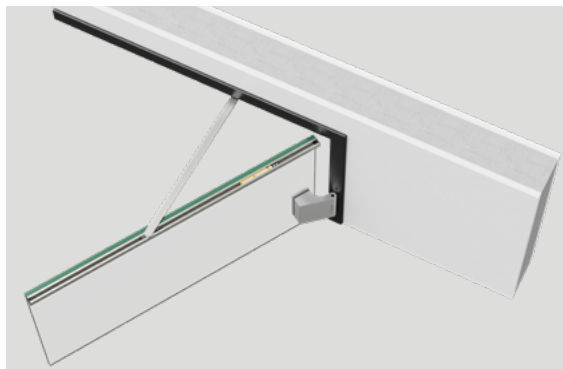

Technické údaje

- / ploché rameno páky 2 mm
- / horní mezera mezi rámem a křídlem 4–10 mm

PRO SKLENĚNÉ DVEŘE

- / max. hmotnost dveřního křídla až 50 kg
- / vodící lišta přilepená ke skleněnému dveřnímu křídlu
- / nezávislá tloušťka skla pro ESG a VSG